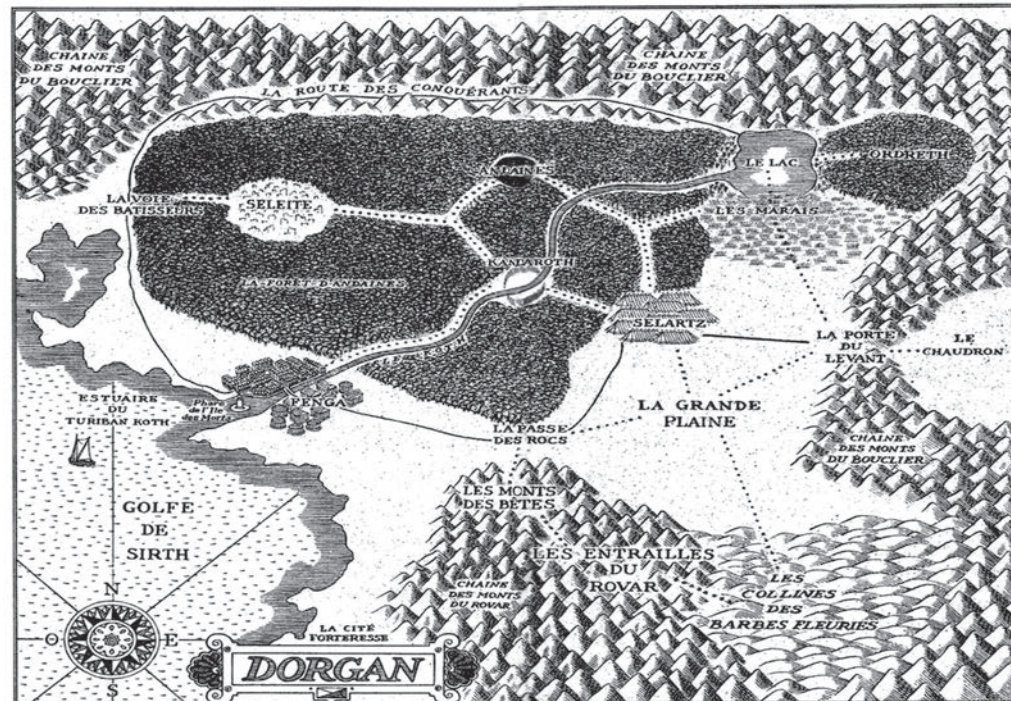

□	□	□	□	□
□	□	□	□	□
□	□	□	□	□
□	□	□	□	□

ARMES
Epée courte

BL
2D

OBJETS MAGIQUES

GNOMERIES SURNATURELLES	IN	NIV	DURÉE
Ballade de la Tortue	5	1	Durée du combat
Fou Rire	10	3	Durée du combat
Protection contre les Gnomeries Surnaturelles	16	3	Durée du combat

Andaines	202	□	Marais	37	□
Assemblée	179	□	Monts des Bêtes	102	□
Antre Maléfique	166	□	Ordreth	201	□
Barbes Fleuries	10	□	Passe des Rocs	121	□
Campements	170	□	Pentacle	106	□
Chaudron	1	□	Porte du Levant	22	□
Cœur de haine	140	□	Prison de l'Oubli	56	□
Comptoirs	151	□	Route des Conquérants	104	□
Cour des Miracles	42	□	Sélartz	156	□
Entrailles du Rovar	199	□	Séléite	189	□
Esprit d'Ordreth	21	□	Terre des Damnés	191	□
Fenga	105	□	Ville Basse	183	□
Grande Plaine	12	□	Ville Haute	87	□
Hauts Chapiteaux	67	□	Voie des Bâtisseurs	16	□
Kandaroth	85	□	Volcans	33	□
Lac	101	□			